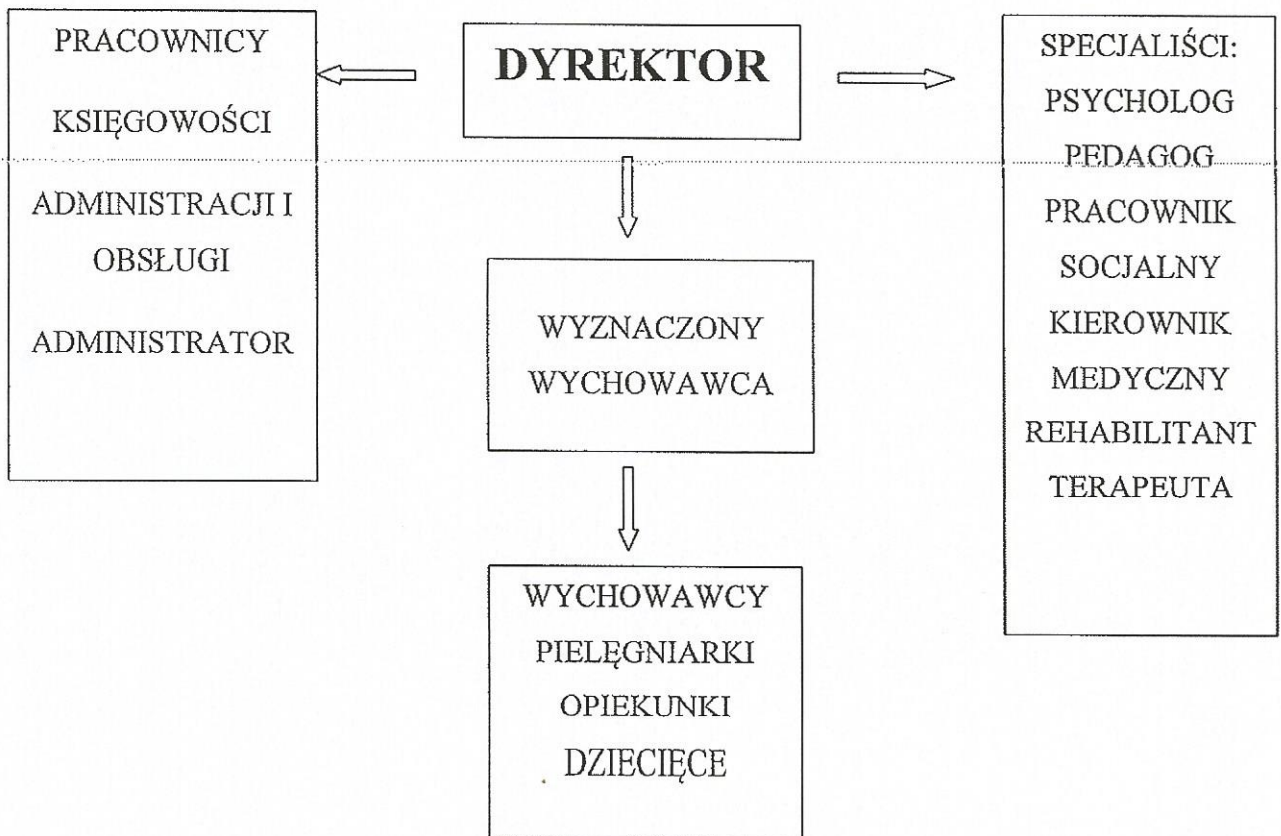

zarządza się, co następuje:

§1. Załącznik do Regulaminu Placówki Opiekuńczo-Wychowawczej nr 1 „MALUCH” przy ulicy Sielskiej 3 we Włocławku zatwierdzony Zarządzeniem Nr 293/2018 Prezydenta Miasta Włocławek z dnia 22 października 2018 r. w sprawie zatwierdzenia Regulaminu Placówki Opiekuńczo-Wychowawczej nr 1 „MALUCH” we Włocławku przy ulicy Sielskiej 3 otrzymuje brzmienie jak w załączniku do niniejszego zarządzenia.

§2. Wykonanie zarządzenia powierza się Dyrektorowi Placówki Opiekuńczo-Wychowawczej nr 1 „MALUCH” we Włocławku przy ulicy Sielskiej 3.

§3.1. Zarządzenie wchodzi w życie z dniem podpisania.

2. Zarządzenie podlega podaniu do publicznej wiadomości poprzez ogłoszenie w Biuletynie Informacji Publicznej Urzędu Miasta Włocławek.

PREZYDENT MIASTA
dr Marek Woźniakowski

DYREKTOR
Dorota Wilczura

DYREKTOR WYDZIAŁU
Piotr Bielicki

ZASTĘPCA PREZYDENTA
Dorota Kopaczewska

Przebieg...
Kopaczewska

SCHEMAT ORGANIZACYJNY PLACÓWKA OPIEKUŃCZO-WYCHOWAWCZA NR 1 „MALUCH”

Zmiany w Regulaminie mogą być dokonane w trybie przewidzianym dla jego uchwalenia (§ 15 ust. 1 Regulaminu Placówki Opiekuńczo-Wychowawczej nr 1 „MALUCH” przy ulicy Sielskiej 3 we Włocławku).

ZASTĘPCA PREZYDENTA